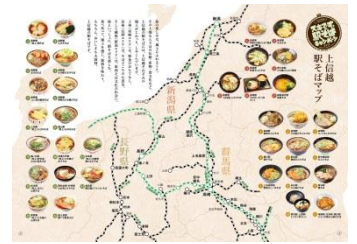

### 聴いて楽しむ「旅」 11月1日（水）～11月30日（木）期間限定！

岸田繁（くるり）作詞作曲のオリジナルソング「そばを食べれば」などを対象店舗で放送！

※一部放送しない店舗もございます

岸田繁（くるり）

岸田繁（くるり）

1976年京都府生まれ。ロックバンド「くるり」のシンガー／ギタリスト／作曲家。98年のデビュー以降、コンスタントに作品を発表し続け、映画のサントラ制作、CMやアーティストへの楽曲提供も行う。

2016年4月より京都精華大学の客員教員に就任。

<http://www.quruli.net/> <https://note.mu/quruli/m/md5f6dd04a3e2>

※画像はすべてイメージです

## 駅そばをめぐる「旅」

### <駅そばパンフレット>

【期 間】2017年9月23日(土)～11月30日(木)

【設置場所】対象店舗 39 店舗※別紙参照

各地特産品を使用した駅そばが大集合。かき揚げふのり蕎麦など過去最多の17店舗で新作メニューが登場する他、信州産鹿肉そばや舞茸天ぷらそばなど、おすすめご当地駅そばの紹介、上信越エリア39店舗の店舗情報、駅そばのご当地コラム等を掲載しています。

駅そばパンフレット