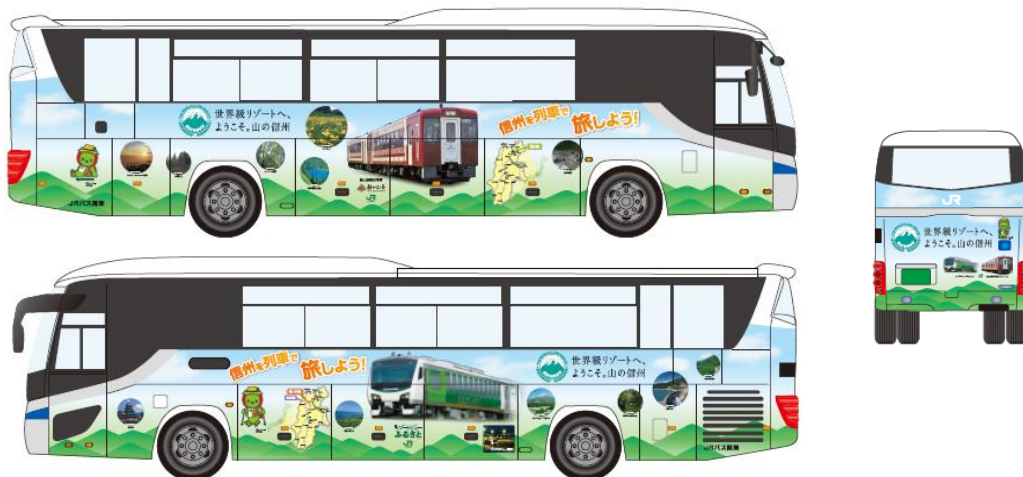

世界級リゾートへ、  
ようこそ。山の信州

2017年3月24日  
JR東日本長野支社  
ジェイアールバス関東(株)  
ジェイアール東日本レンタリース(株)

長野県 PR キャラクター「アルマ」  
©長野県アルマ 14-0020

## 「信州デスティネーションキャンペーン」 ラッピング高速バス・レンタカーDebut!

2017年7月1日(土)から9月30日(土)までの3ヶ月間「世界級リゾートへ、ようこそ。山の信州」をキャッチフレーズに、「信州デスティネーションキャンペーン」(以下、「信州 DC」)を開催致します。信州 DC に向けた JR 東日本グループの取組みの一環として、ジェイアールバス関東(株)とジェイアール東日本レンタリース(株)と連携し、「のってたのしい列車」と「信州 DC」をテーマとしたラッピングカーがデビューします!

### 1 ラッピング高速バス概要

(ジェイアールバス関東(株))

#### (1) 配置支店・実施台数

ジェイアールバス関東 小諸支店 1台

デザインイメージ