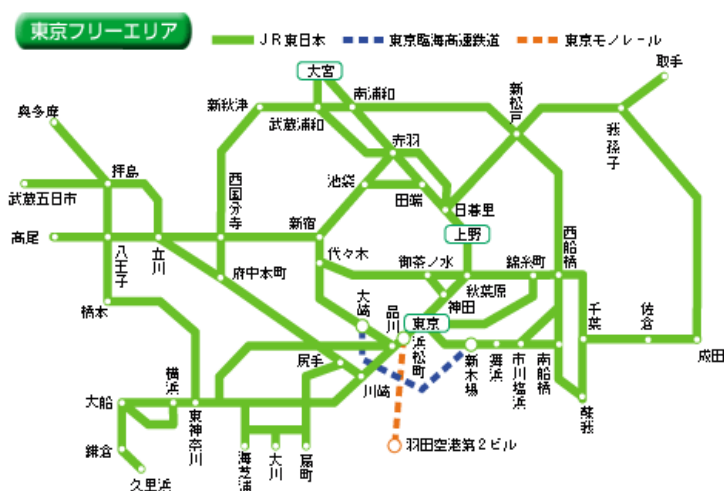

◆ 有効期間

2 日間（連続する土・日曜日をご利用いただけます。）

◆ 発売価格

商品名		発車駅	辰野～富士見	松本～塩尻	信濃大町～豊科
新商品	東京週末フリーきっぷ (大人の休日倶楽部会員価格)		7,000円	8,000円	9,000円
参考： 既存商品	東京週末フリーきっぷ (一般価格：おとな)		8,000円	9,000円	10,000円
	東京週末フリーきっぷ (一般価格：こども)		3,000円		
通常運賃・料金（往復利用時）			12,360円 (上諏訪-新宿間往復)	13,420円 (松本-新宿間往復)	14,880円 (信濃大町-新宿間往復)

☆ 一般価格（おとな）よりも 1,000 円おトクです。

※ 通常運賃・料金は（）内の区間を指定席（通常期）で往復をした場合を想定して算出しています。

◆ 発売箇所

長野支社管内及び小淵沢～塩山間の JR 東日本のみどりの窓口、指定席券売機及び
びゅうプラザ

◆ その他

- ・ 会員価格をお買い求め・ご利用いただけるのは「大人の休日倶楽部」会員のお客さまのみとなります。
- ・ お買い求めの際は「大人の休日倶楽部カード」で決済いただきます。

【お問い合わせ】 JR 東日本長野支社 販売促進課 担当：岡村・宮島 TEL 026-224-5310

●参考1 東京週末フリーきっぷ商品内容

- ・フリーエリア内までの往復は、特急・急行列車の普通車指定席がご利用になります。
- ・フリーエリア内は、普通列車（快速含む）の普通車自由席、東京臨海高速鉄道線（りんかい線）、東京モノレール線が乗り降り自由となります。

●参考2 「大人の休日倶楽部」について

- ・「大人の休日倶楽部」は50歳以上のお客さまを対象としたJR東日本が運営する会員制の倶楽部です。会員の皆さまが気軽にご旅行できる環境づくりをお手伝いするとともに、会員相互の親睦を図ることを目的としております。
- ・JR東日本のきっぷの割引や、会員限定商品のご提供、「趣味の会」へのご参加など、様々な特典をご用意しております。
- ・男性満50歳～64歳、女性満50歳～59歳までの方を対象とした「大人の休日倶楽部ミドル」と、男性満65歳以上、女性満60歳以上の方を対象とした「大人の休日倶楽部ジパング」がございます。
 - ※ ご夫婦の場合、どちらかが満65歳以上であれば、お二人そろって「大人の休日倶楽部ジパング」にお申込みいただけます。
 - ※ クレジットカードの審査により、「大人の休日倶楽部」にご入会になれない場合があります。