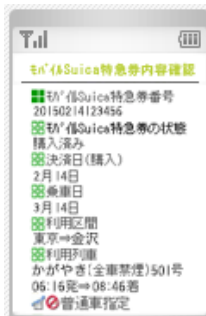

●発売箇所

金沢駅・新高岡駅・富山駅・黒部宇奈月温泉駅・糸魚川駅の5駅で発売します。

対象の商品を購入したことがわかる以下の画面プリントや画面メモ等をご呈示いただいた場合に発売いたします。なお、発売は北陸新幹線乗車日の当日または翌日に限ります。

	お申込み	みどりの窓口でご提示いただくもの
えきねっと トクだ値	パソコン	「購入完了画面」または「購入内容の確認結果画面」を印刷したもの
	スマートフォン	「購入完了画面」の画面メモまたは「申込一覧」を表示したスマートフォン画面
	携帯電話	「購入完了画面」の画面メモまたは「申込結果明細画面」を表示した携帯電話画面
モバイル Suica 特急券	スマートフォン・携帯電話	モバイル Suica 特急券の「利用履歴画面」を表示したスマートフォン・携帯電話画面

「えきねっとトクだ値」
購入完了画面（イメージ）

「モバイル Suica 特急券」
利用履歴画面（イメージ）

ご提示いただく画面の表示方法は以下をご参照ください。

●えきねっと 「きっぷ予約ご利用ガイド」 予約を確認したい

<http://www.eki-net.com/top/jrticket/guide/henkou/result.html>

●モバイル Suica 「利用方法」 購入履歴の確認

http://www.jreast.co.jp/mobilesuica/use/e-ticket/chk_history.html