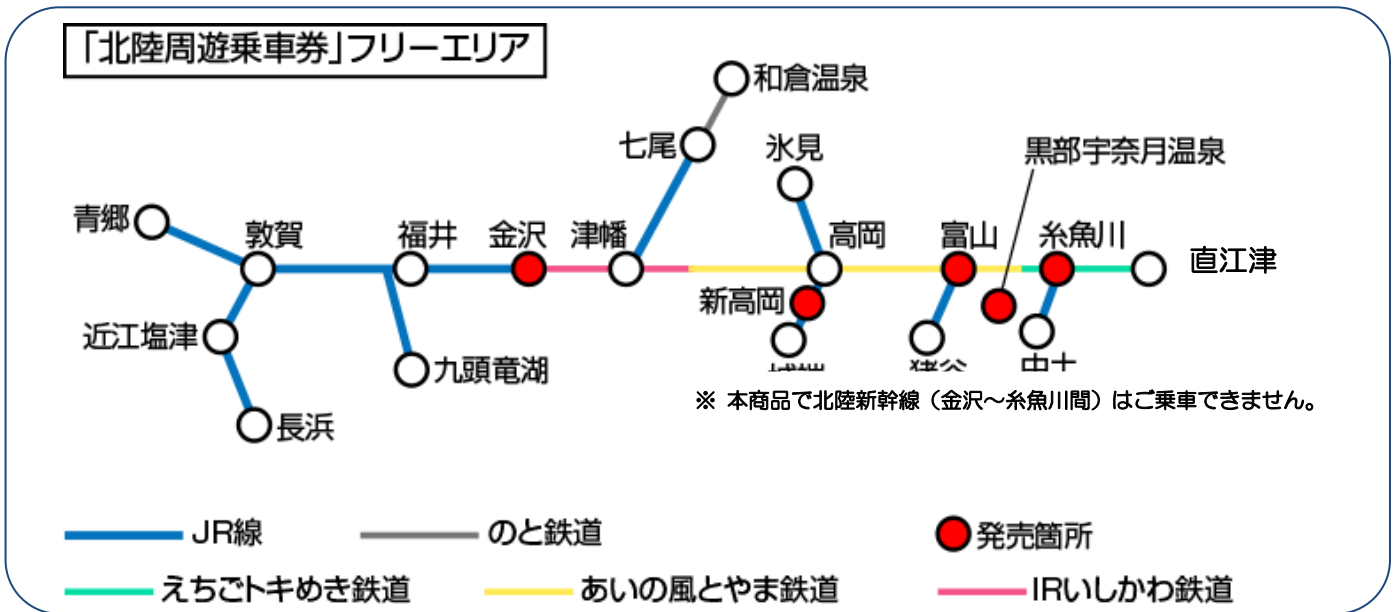

「えきねっとトクだ値」「モバイル Suica 特急券」をご利用のお客さまへ

「北陸周遊乗車券」発売のお知らせ

JR 東日本エリアから「えきねっとトクだ値」「モバイル Suica 特急券」をご利用いただき北陸エリアへお越しのお客さまに、おトクな「北陸周遊乗車券」を発売しております！以下のフリーエリアの普通車自由席が2日間乗り放題で観光やビジネスに大変便利です！

●発売対象のお客さま

北陸新幹線の東京～上越妙高間を発駅とし、糸魚川～金沢間を着駅とする「えきねっとトクだ値」・「モバイル Suica 特急券（スーパーモバイル Suica 特急券を含む）」のいずれかをご利用のお客さま（同行者は含まない）

●発売価格および有効期間、主な効力

発売価格		有効期間	主な効力
2019年9月30日までの 発売価格	おとな 2,500 円 こども 1,000 円	2日間	普通列車の普通車自由席が利用可能。特急に乗車の場合は別途特急券購入で利用可能。
2019年10月1日からの 発売価格※	おとな 2,540 円 こども 1,010 円		

※2019年10月1日に消費税率が10%に上げられることに伴い発売価格が改定となります。

●発売箇所

金沢駅・新高岡駅・富山駅・黒部宇奈月温泉駅・糸魚川駅の5駅で発売します。

対象の商品を購入したことがわかる以下の画面プリントや画面メモ等をご呈示いただいた場合に発売いたします。なお、発売は北陸新幹線乗車日の当日または翌日に限ります。

	お申込み	みどりの窓口でご提示いただくもの
えきねっと トクだ値	パソコン	「購入完了画面」または「購入内容の確認結果画面」を印刷したもの
	スマートフォン	「購入完了画面」の画面メモまたは「申込一覧」を表示したスマートフォン画面
	携帯電話	「購入完了画面」の画面メモまたは「申込結果明細画面」を表示した携帯電話画面
モバイル Suica 特急券	スマートフォン・携帯電話	モバイル Suica 特急券の「利用履歴画面」を表示したスマートフォン・携帯電話画面