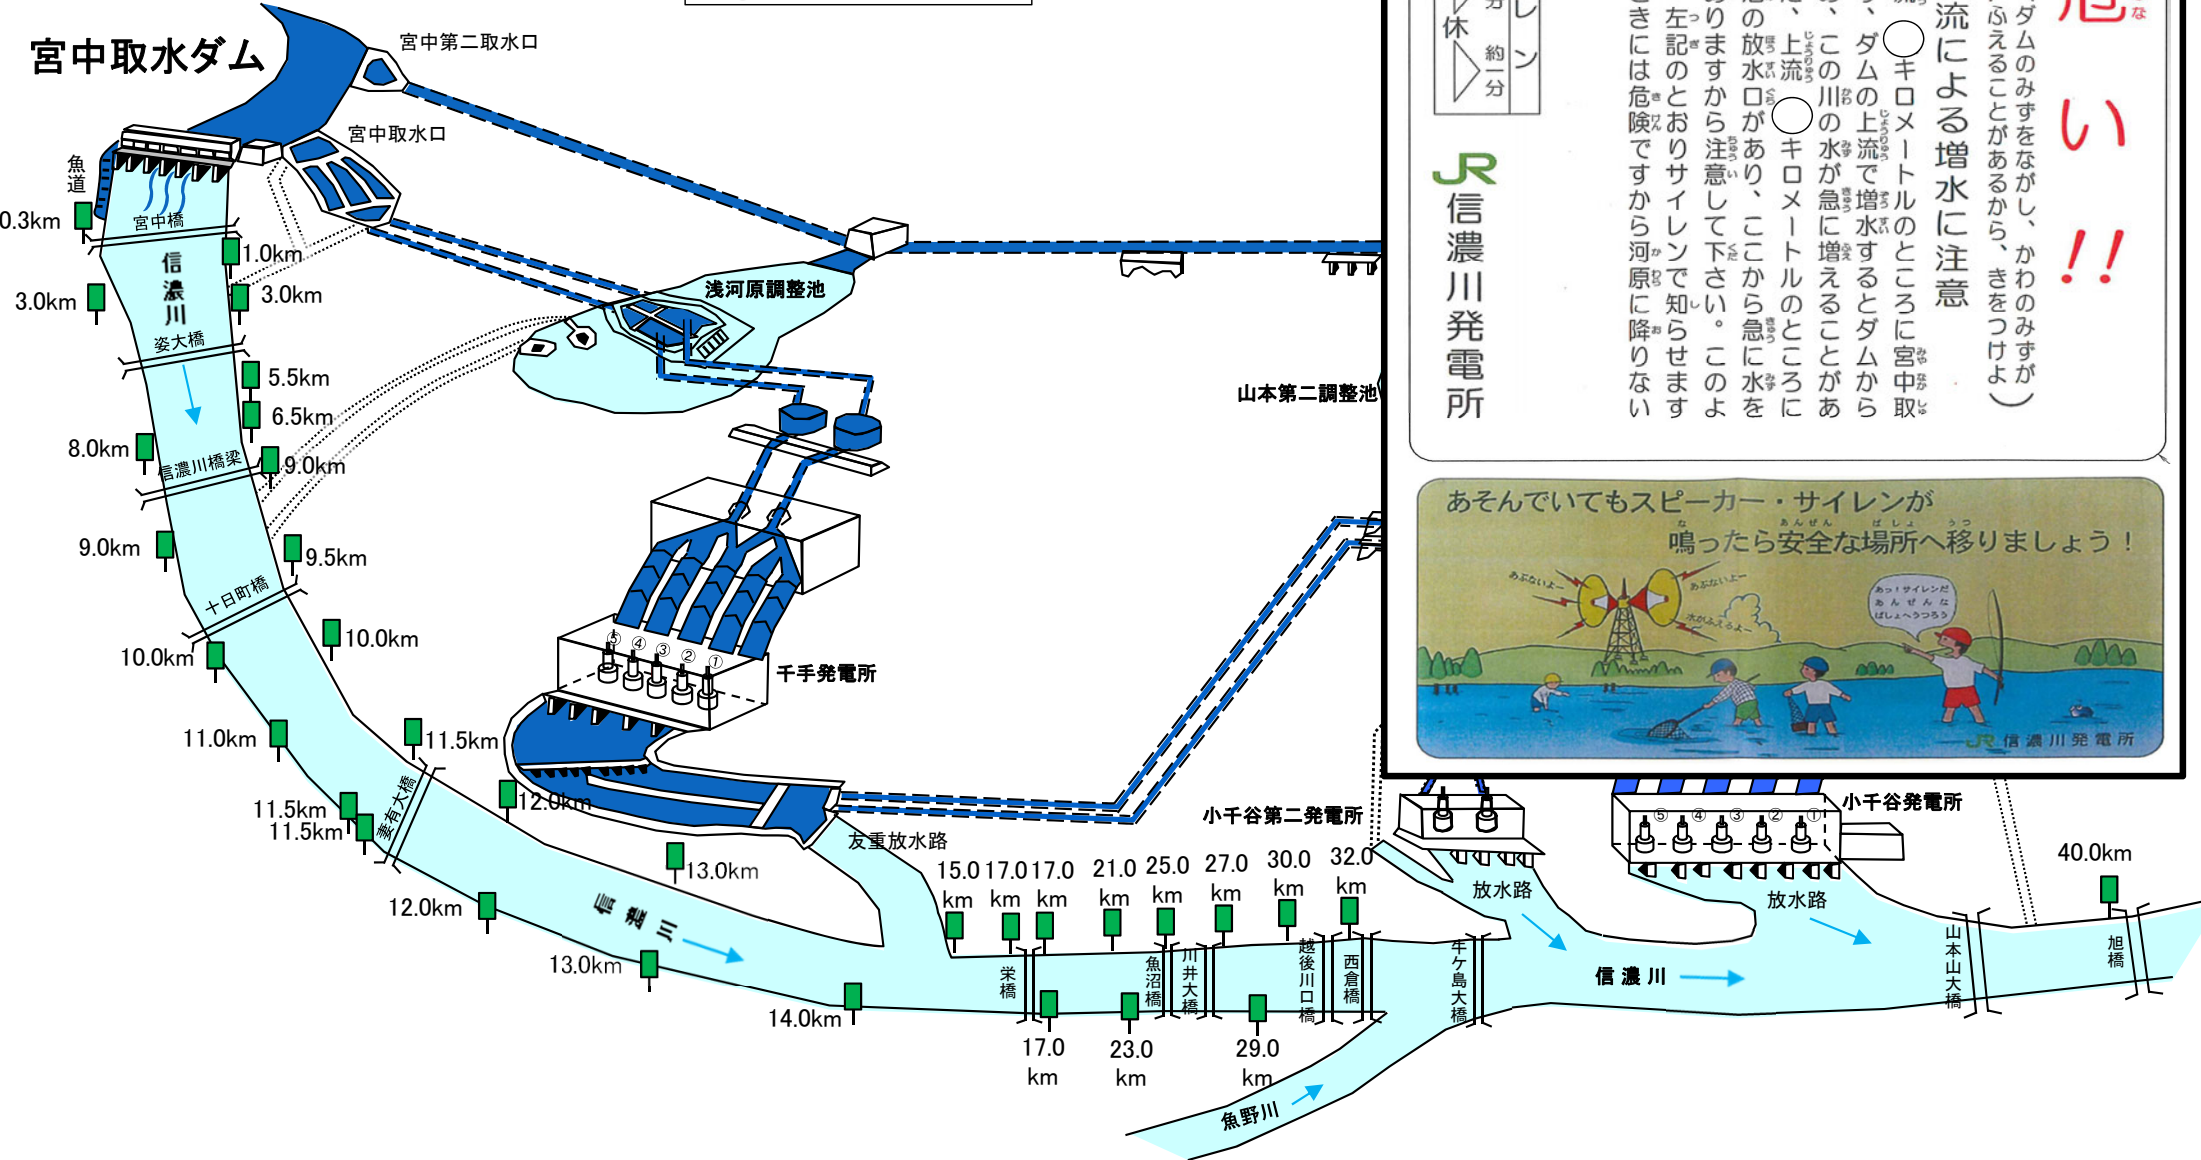

# 宮中取水ダム 一般周知立札

## 立札イメージ図

立札位置図

JR 信濃川発電所

**ダムの放流による増水に注意**

この川の上流、〇キロメートルのところに宮中取水ダムがあり、ダムの上流で増水するとダムから水を流すため、この川の水が急に増えることがあります。また、上流、〇キロメートルのところに浅河原調整池の放水口があり、ここから急に水を流すことがありますから注意して下さい。このようなときは、左記のとおりサイレンで知らせますので、そのときには危険ですから河原に降りないで下さい。

(ダムのみずをながし、かわのみすがふえることがあるから、きをつけよ)

**危**  
**い**  
**!!**