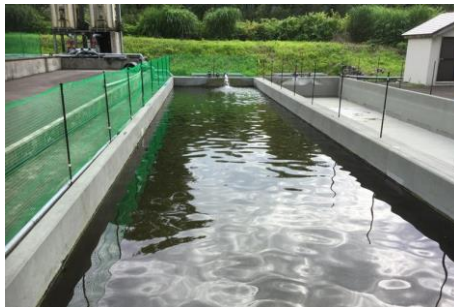

これまでの地域共創の取組み 地域の皆様からのご要望の実施

■情報発信・相互交流の環境整備

■宮中取水ダム魚道改築や観察室の整備

■稚魚育成施設の整備

■かんがい設備等の整備

水力発電館

市民の家

小千谷信濃川水力発電館（おちゃ〜る）