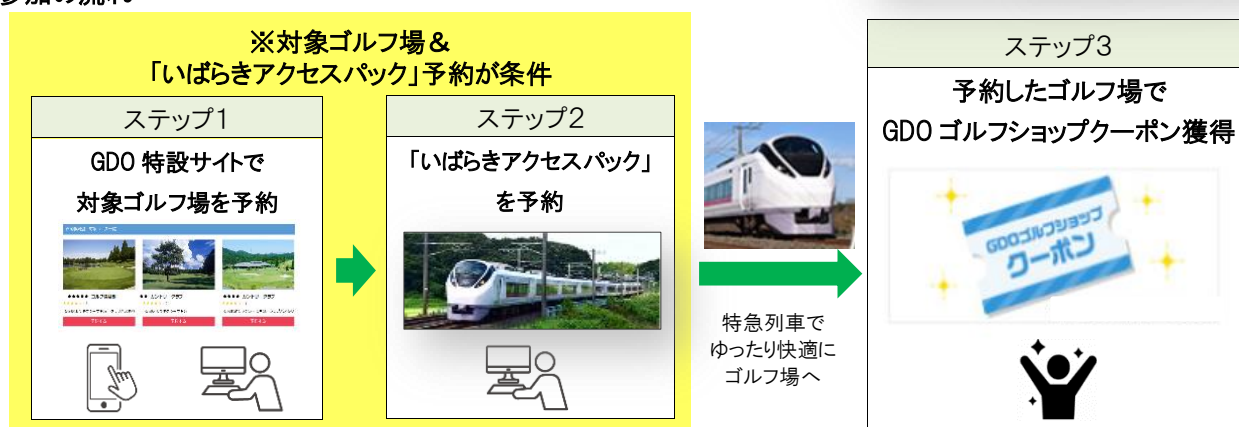

4 参加の流れ

<参考情報:「いばらきアクセスパック」について>【旅行企画・実施 (株)びゅうトラベルサービス】

「いばらきアクセスパック」とは、品川駅・東京駅・上野駅～石岡駅または友部駅間の往復 JR 券+NewDays・KIOSK お買物券(500円分)がセットになった、ゴルフにも便利でお得な日帰り旅行商品です。

	往復特急列車 グリーン車利用の場合	往復特急列車 普通車利用の場合
石岡駅利用 (品川駅・東京駅・上野駅 ⇄ 石岡駅)	5,100円 通常料金 (往復JR券のみ) 6,120円～6,460円	4,200円 通常料金 (往復JR券のみ) 5,080円～5,420円
友部駅利用 (品川駅・東京駅・上野駅 ⇄ 友部駅)	7,300円 通常料金 (往復JR券のみ) 10,260円	5,200円 通常料金 (往復JR券のみ) 7,120円

最大
2,960円
お得!

※石岡駅・友部駅利用にそれぞれ特急列車グリーン車と特急列車普通車利用の計4種類を設定しています。

『いばらきアクセスパック』は、NewDays・KIOSKのお買物券付きの料金でとってもお得！

GDO とは

日本最大級のゴルフポータルサイト。ゴルフ場予約、ゴルフショップ、ゴルフニュース、スコアアップ、コミュニティなど、ゴルフに関わるサービスを総合的に展開。