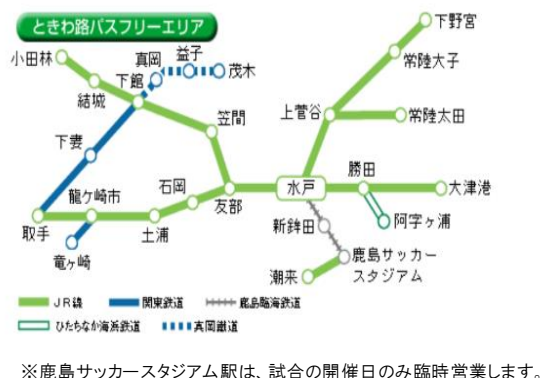

4 総選挙実施の流れ

(1) 総選挙概要公開(9/17 より公開)

駅長たちが総選挙で PR する地域の観光素材やスケジュールを総合案内ページで公開します。

(2) 選挙演説・投票(10/1 より投票開始)

- ・JR 東日本水戸支社公式 Twitter「ムコナの★ちい旅」において、駅長たちが地域の魅力を PR するツイートを展開します。
- ・お客さまに駅長たちの PR ツイートをご覧いただき、応援したい駅の投票ボタンを押していただきます。
- ・得票数を基に、トーナメント方式で勝ち上がり「総合グランプリ」を決定します。

(3) 結果発表

12 月中に、総合案内ページ・Twitter 上で総合グランプリの結果を発表します。

(4) トーナメントスケジュール

各駅の立候補内容・トーナメント表は総合案内ページをご覧ください。[駅長総選挙 総合案内ページ](#)⇒

JR 東日本水戸支社公式 Twitter「ムコナの★ちい旅」について

茨城県や福島県浜通りエリアについて、駅社員がおすすめする、知る人ぞ知る観光スポットや、地元の方しか知らない美味しいランチやスイーツがいただけるグルメ情報などを「旅のナビゲーター ムコナ」がご紹介します。

〈ユーザー名〉@jre\_mito\_657 ([https://twitter.com/jre\\_mito\\_657](https://twitter.com/jre_mito_657))

JR 東日本水戸支社  
E657 系イメージキャラクター  
ムコナくん

〈Twitter 旅のナビゲーター ムコナ〉

「ローカル線に乗って、『ときわ路パス オリジナル鉄カード』を  
もらっちゃおう！！」キャンペーン第2弾を実施します！

1 秋季「ときわ路パス」について

- (1) 利用期間：10月2日(土)～12月5日(日)の土休日
- (2) 発売期間：利用日の1ヵ月前から当日まで発売
- (3) 有効期間：1日間
- (4) 発 売 額：おとな 2,180 円、こども 550 円  
大人の休日倶楽部会員 1,670 円
- (5) 発売箇所：フリーエリア内の JR の主な駅の指定席券売機、  
みどりの窓口(一部お取扱いのない箇所もございます。)