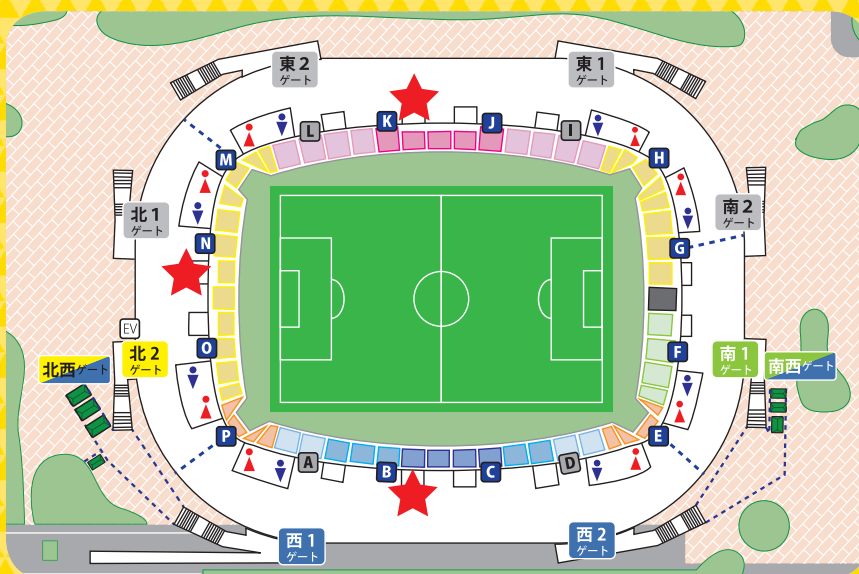

※上越妙高~金沢間は対象外です

新幹線eチケットとは?

▶ スマートフォン・PCからいつでもどこでも予約が可能で、あらかじめ登録したSuica等の交通系ICカードを新幹線自動改札機にタッチすることで、チケットレス乗車ができます。

eきねっと
チケットレスサービスとは?

▶ 指定席特急券を受け取ることなく、そのまま在来線特急列車にご乗車いただけます。乗車券はSuicaやモバイルSuica等をご利用ください。

条件
2

フクダ電子アリーナ内のスタジアム内グッズ売店(★3ヶ所)
またはコンコース上に設置されているアキュアの自動販売機にて
JRE POINTに登録したSuicaでJRE POINTの貯まるお買いもの

●キャンペーンの参加にはSuicaカード、モバイルSuicaが必要です。またJRE POINT WEBサイトでのエントリーが必要です。エントリーにはJRE POINT WEBサイトでの会員登録(無料)と、「えきねっと」で「JRE POINT会員番号の連携手続き」およびSuicaの登録が必要です。●WEBエントリー期間は2022年6月23日(木)~8月27日(土)までとなりますが、「新幹線eチケット」または「えきねっとチケットレスサービス」のご利用は、8月28日(日)まで対象です。なお、WEBでの「エントリー」と「新幹線eチケット」または「えきねっとチケットレスサービス」のご利用は順序を問いません。●「新幹線eチケット」または「えきねっとチケットレスサービス」は対象試合当日を含む前後1日のご利用であれば片道のご利用で抽選対象となります。(区間に指定はありません)●ポイントの付与は10月中旬以降を予定しています。ポイントは2023年1月末日までの期間限定ポイントです。期間限定ポイントはSuicaへのチャージおよび「えきねっと」でのアップグレード等にはご利用いただけません。●Suicaは東日本旅客鉄道株式会社の登録商標です。